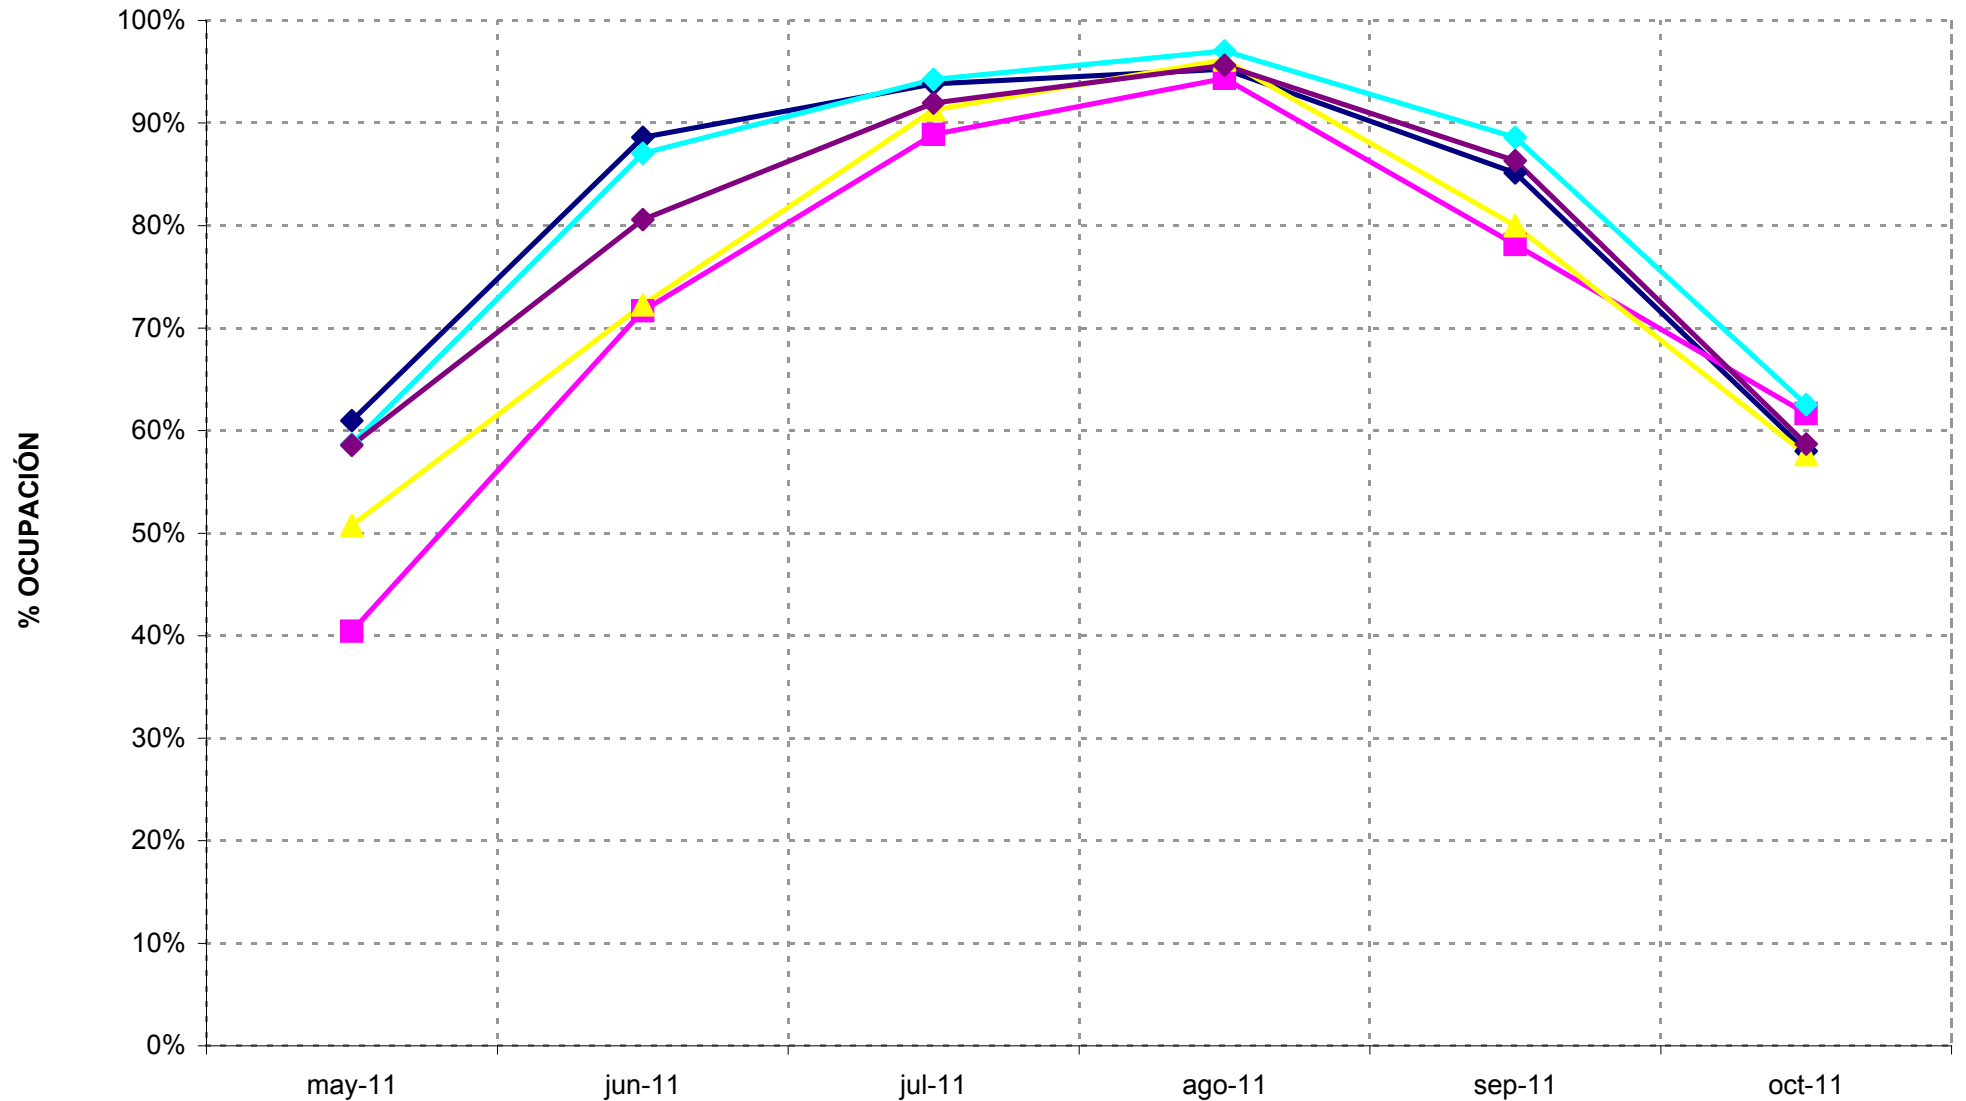

## EVOLUCIÓN OCUPACIÓN TEMPORADA 2011 POR ZONAS TURÍSTICAS

	may-11	jun-11	jul-11	ago-11	sep-11	oct-11
◆ Ibiza	60,97%	88,59%	93,83%	95,25%	85,13%	58,01%
■ Calas de San José	40,42%	71,69%	88,89%	94,36%	78,14%	61,68%
▲ San Antonio y Bahía	50,77%	72,27%	91,30%	96,16%	80,00%	57,66%
◆ Zona Norte	58,69%	87,04%	94,24%	97,02%	88,61%	62,53%
◆ Santa Eulalia	58,58%	80,58%	91,95%	95,63%	86,33%	58,69%