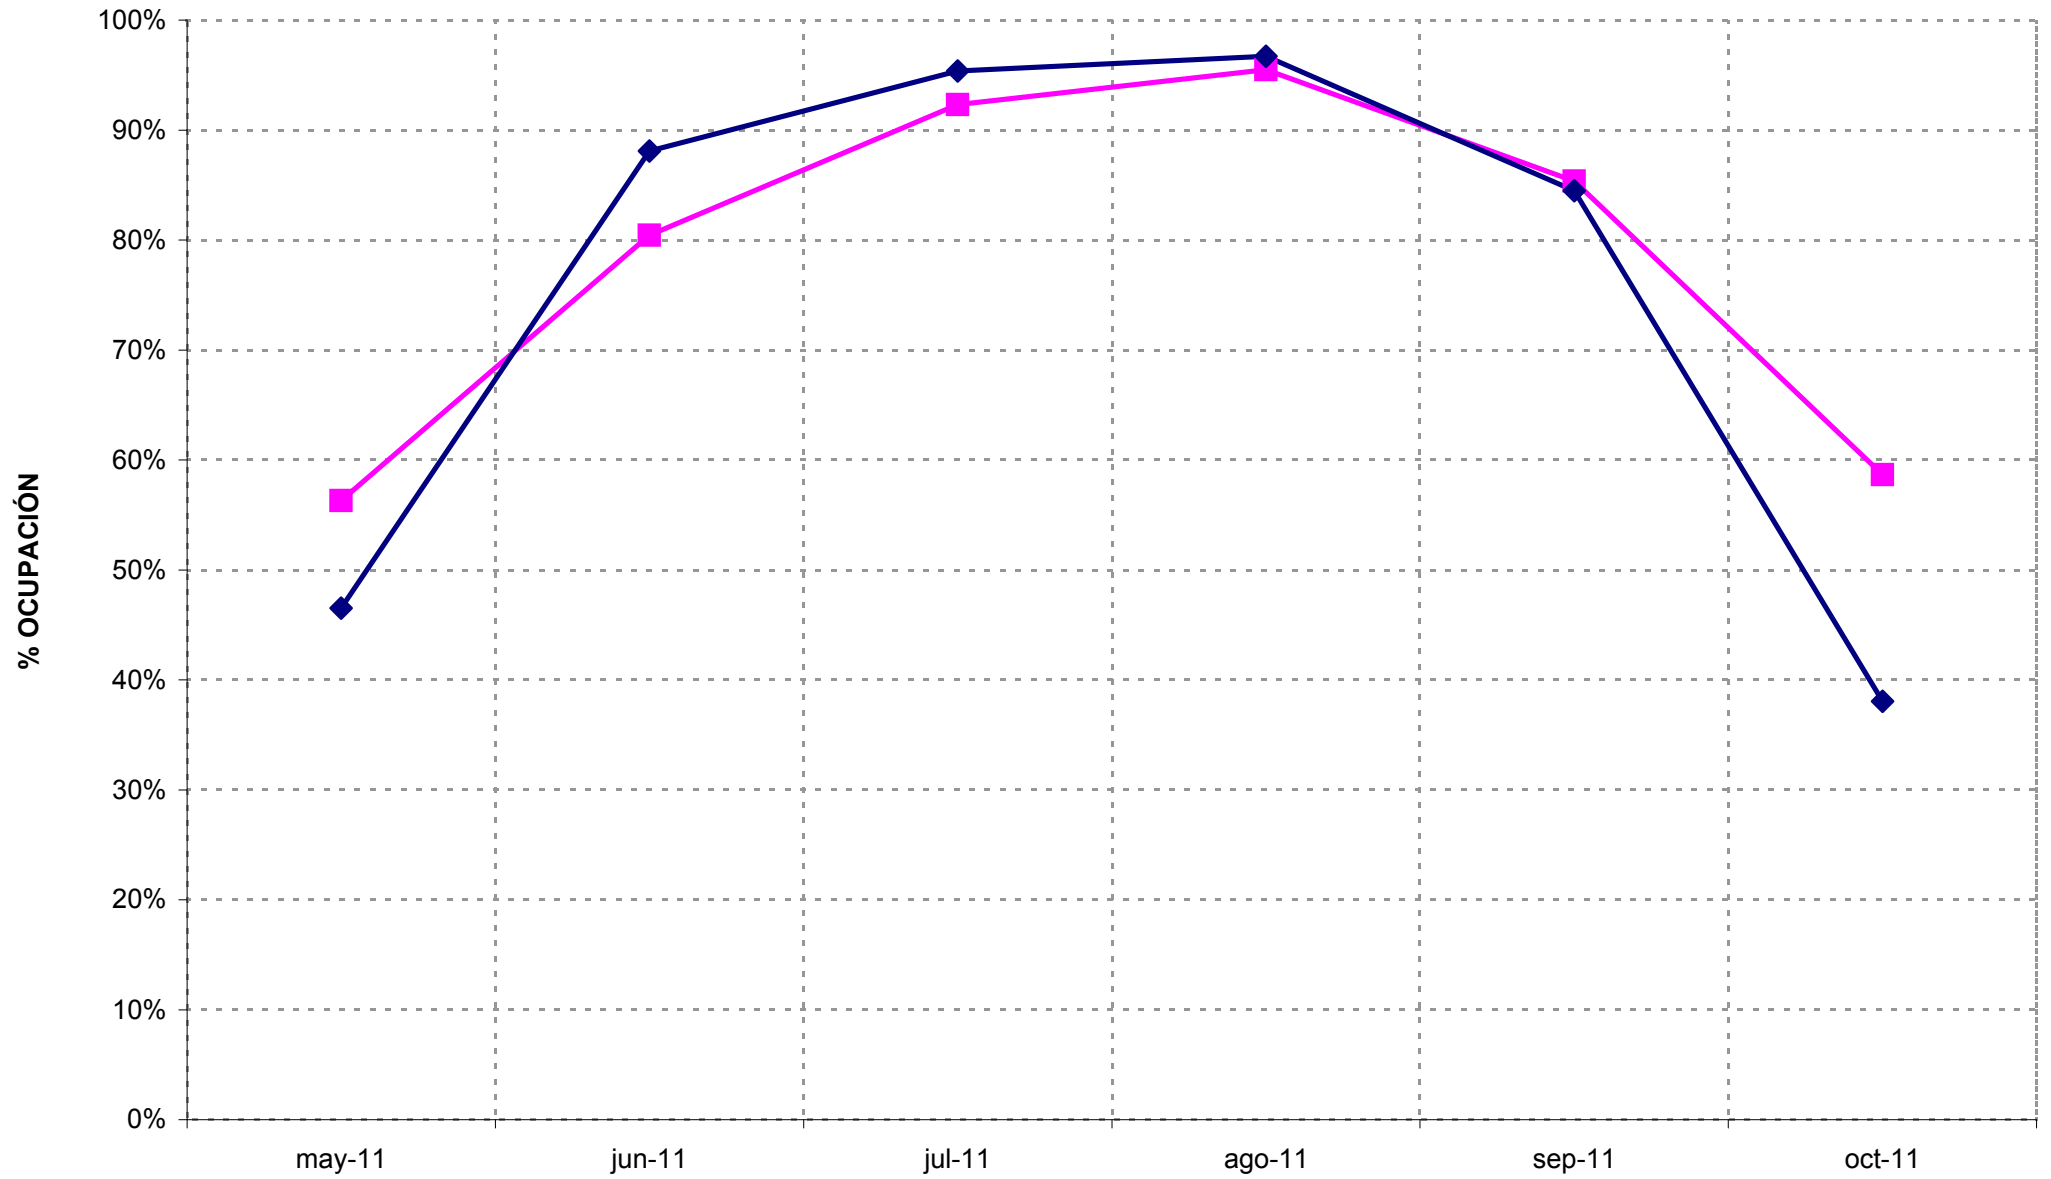

EVOLUCIÓN OCUPACIÓN TEMPORADA 2011

	may-11	jun-11	jul-11	ago-11	sep-11	oct-11
■ Ibiza	56,31%	80,44%	92,32%	95,50%	85,36%	58,66%
◆ Formentera	46,51%	88,08%	95,37%	96,72%	84,49%	38,05%