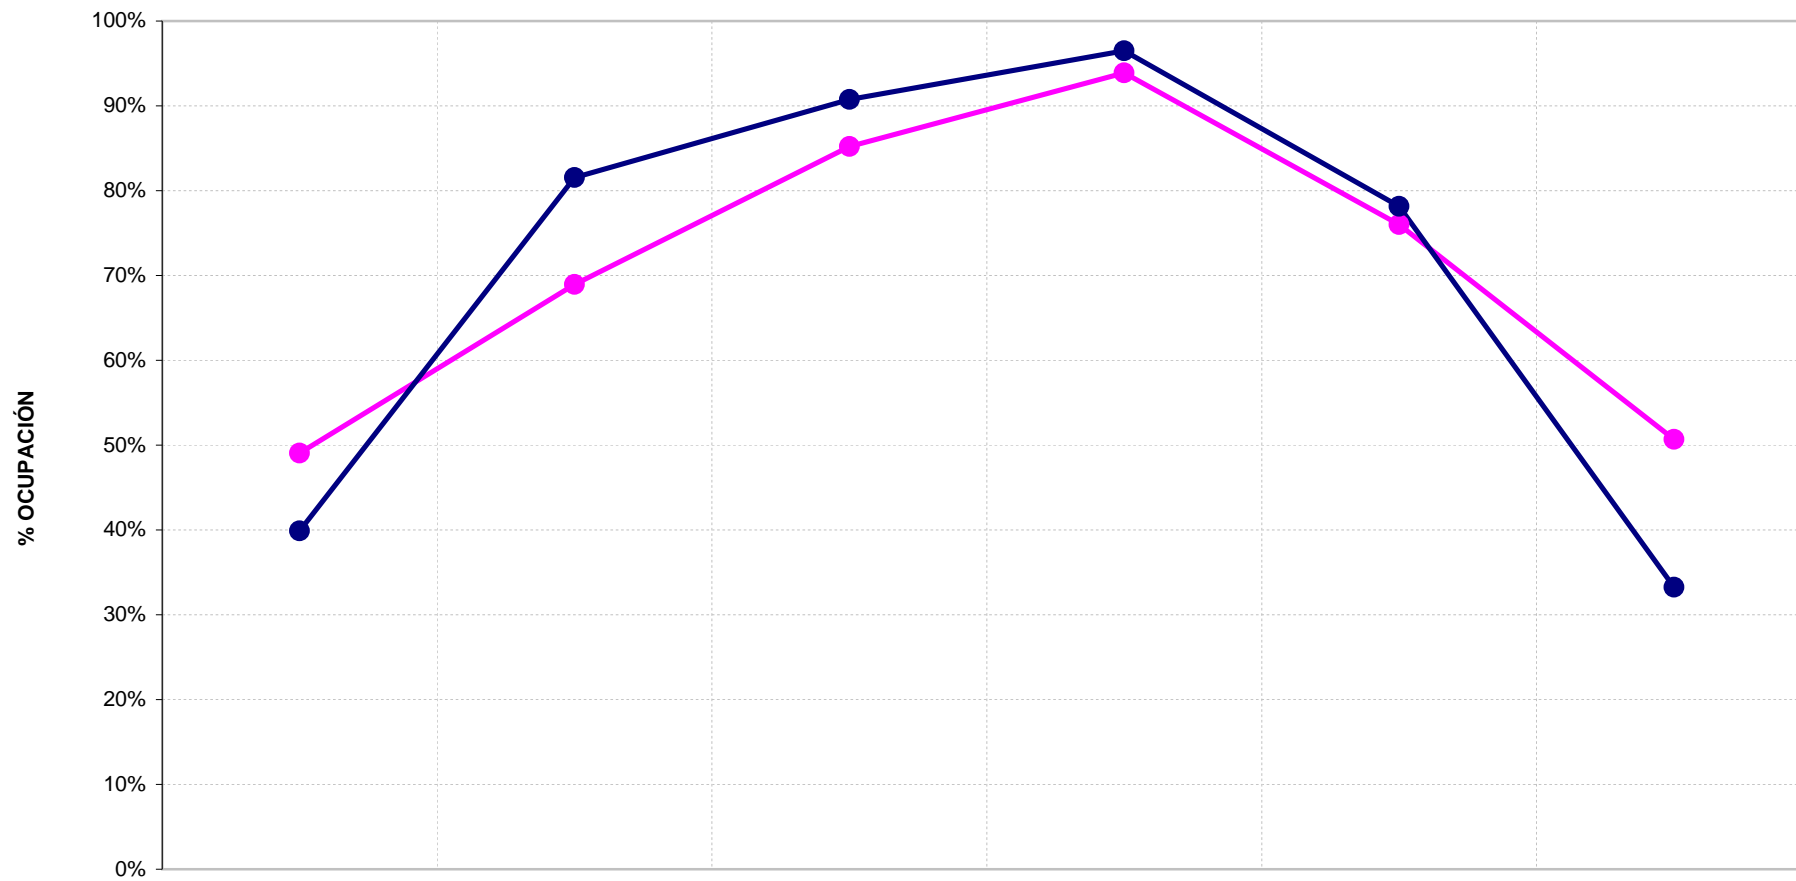

EVOLUCIÓN OCUPACIÓN TEMPORADA 2010

	may-10	jun-10	jul-10	ago-10	sep-10	oct-10
Ibiza	49,07%	68,94%	85,22%	93,89%	76,00%	50,70%
Formentera	39,89%	81,54%	90,77%	96,49%	78,15%	33,25%